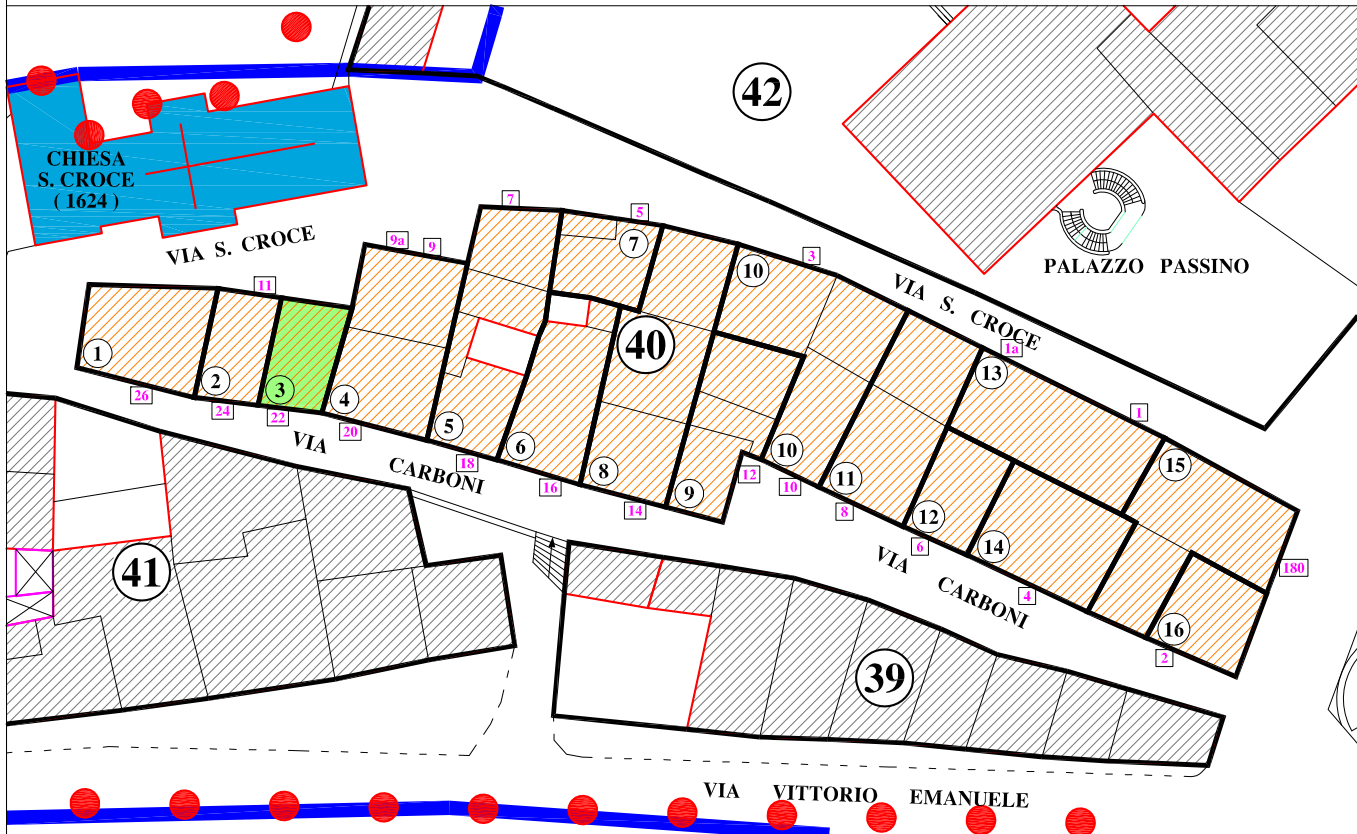

COMUNE DI BONNANARO	ZONA " A " (Centro matrice)	Lotto n. 3
COMPARTO n. 40	VIE : VITTORIO EMANUELE - CARBONI - SANTA CROCE	
EDIFICIO IN VIA : CARBONI n° 22		

PLANIMETRIA 1:500

DOCUMENTAZIONE FOTOGRAFICA